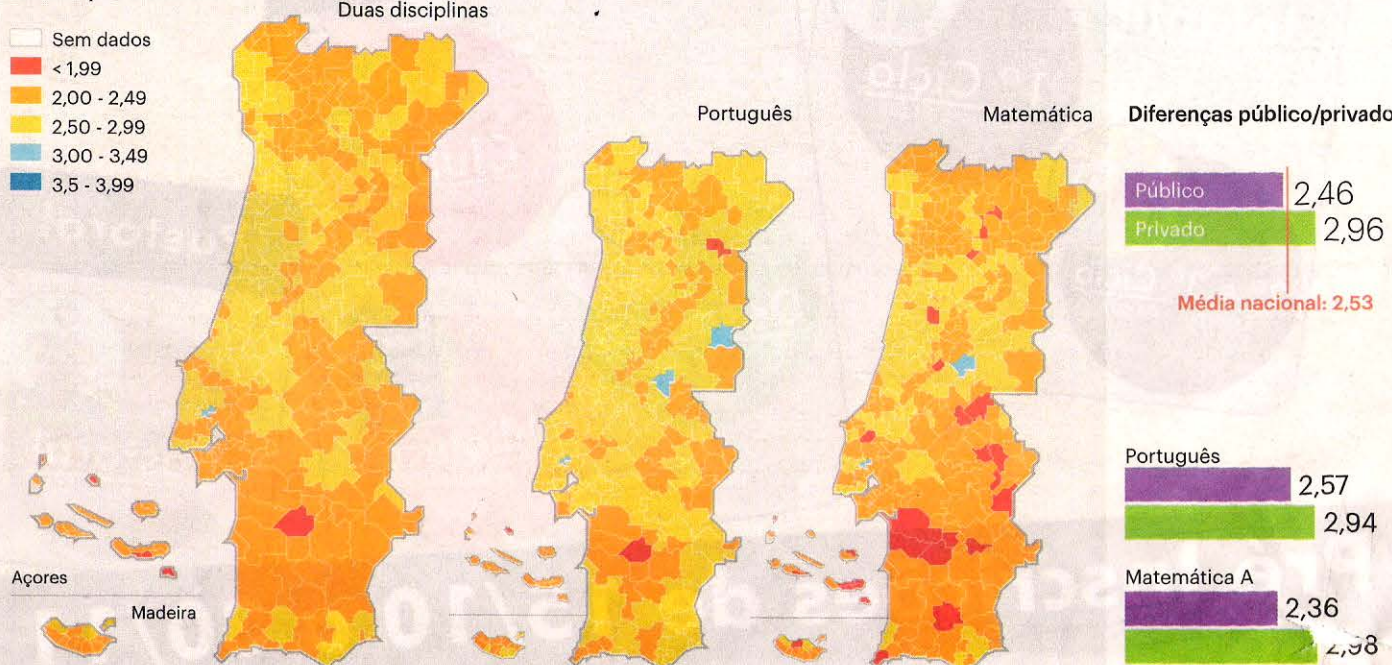

Médias por concelho

- Sem dados
- < 1,99
- 2,00 - 2,49
- 2,50 - 2,99
- 3,00 - 3,49
- 3,5 - 3,99